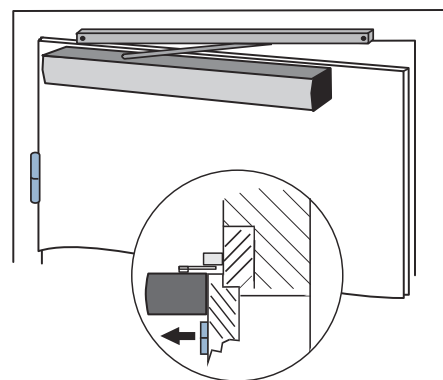

MONTASJEMULIGHETER: