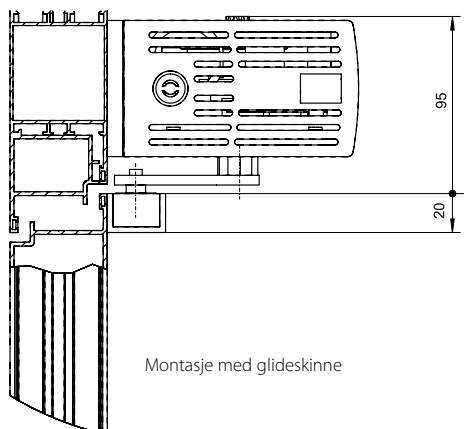

ID NR.

Betegnelse	Utførelse	ID nr.
EMD-F automatikk		107577
EMD-F kåpe	Sølv	106652
EMD-F montasjeplate	Sølv	108526
EMD-F glideskinne 710 mm f/karmmontasje	Sølv	108042
EMD-F glideskinne 760 mm f/dørbladmонтаasje	Sølv	108048
EMD-F arm 0-100 mm Sølv	Sølv	105303
EMD-F arm 100-200 mm	Sølv	106435
EMD-F arm 200-300 mm	Sølv	106441

MÅL SLIMDRIVE EMD-F