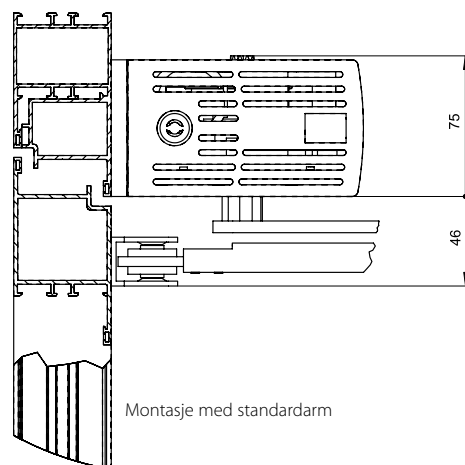

ID NR.

Betegnelse	Utførelse	ID nr.
EMD-F automatikk		107577
EMD-F kåpe	Sølv	106652
EMD-F montasjeplate	Sølv	108526
EMD-F glideskinne 710 mm f/karmmontasje	Sølv	108042
EMD-F glideskinne 760 mm f/dørbladmонтаasje	Sølv	108048
EMD-F arm 0-100 mm Sølv	Sølv	105303
EMD-F arm 100-200 mm	Sølv	106435
EMD-F arm 200-300 mm	Sølv	106441

MÅL SLIMDRIVE EMD-F