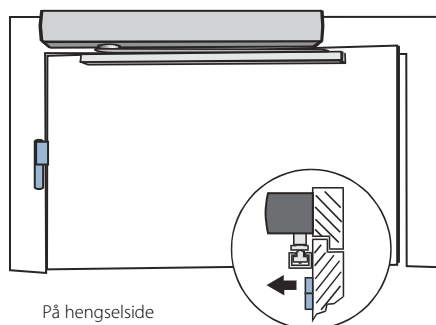

MONTASJEMULIGHETER: