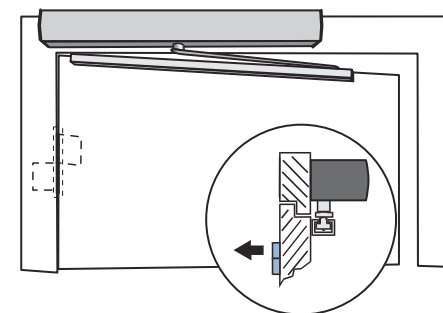

MONTASJEMULIGHETER: