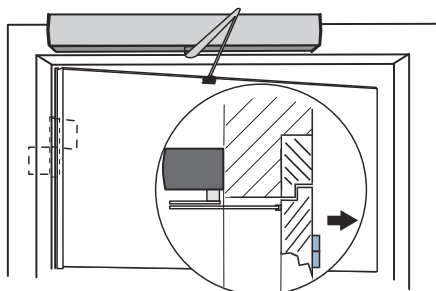

MONTASJEMULIGHETER: