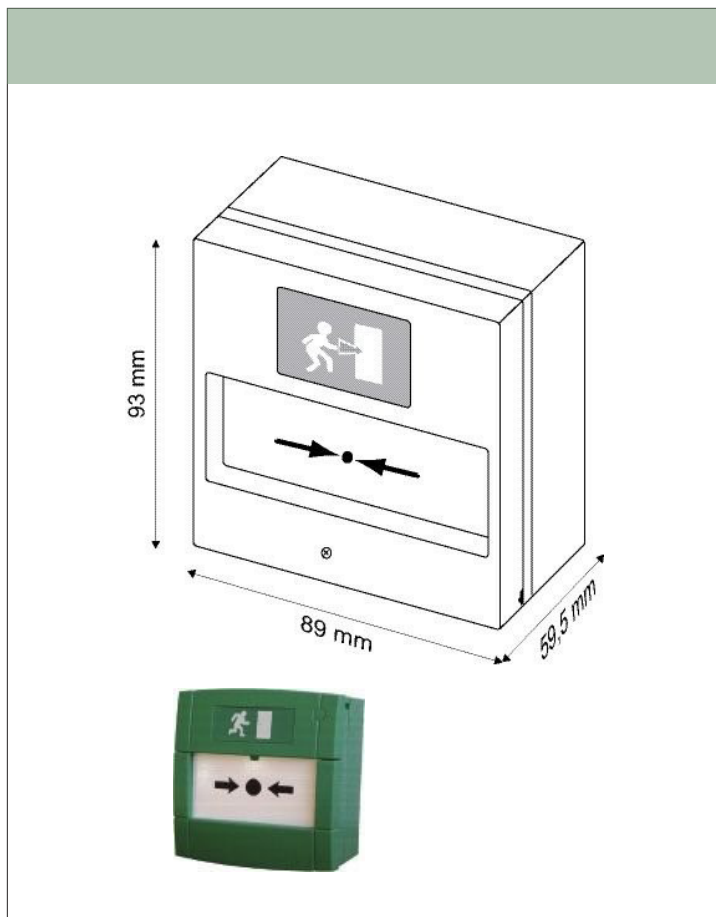

MCP4A Nødterminal

Vedlikeholdsinstruks

- Sjekk at terminal er forsvarlig festet.
- Sjekk at glasset er helt og at det ikke er aktivert.
- Ved behov for funksjonstest benyttes medfølgende testnøkkel.

Sist endret November 2017